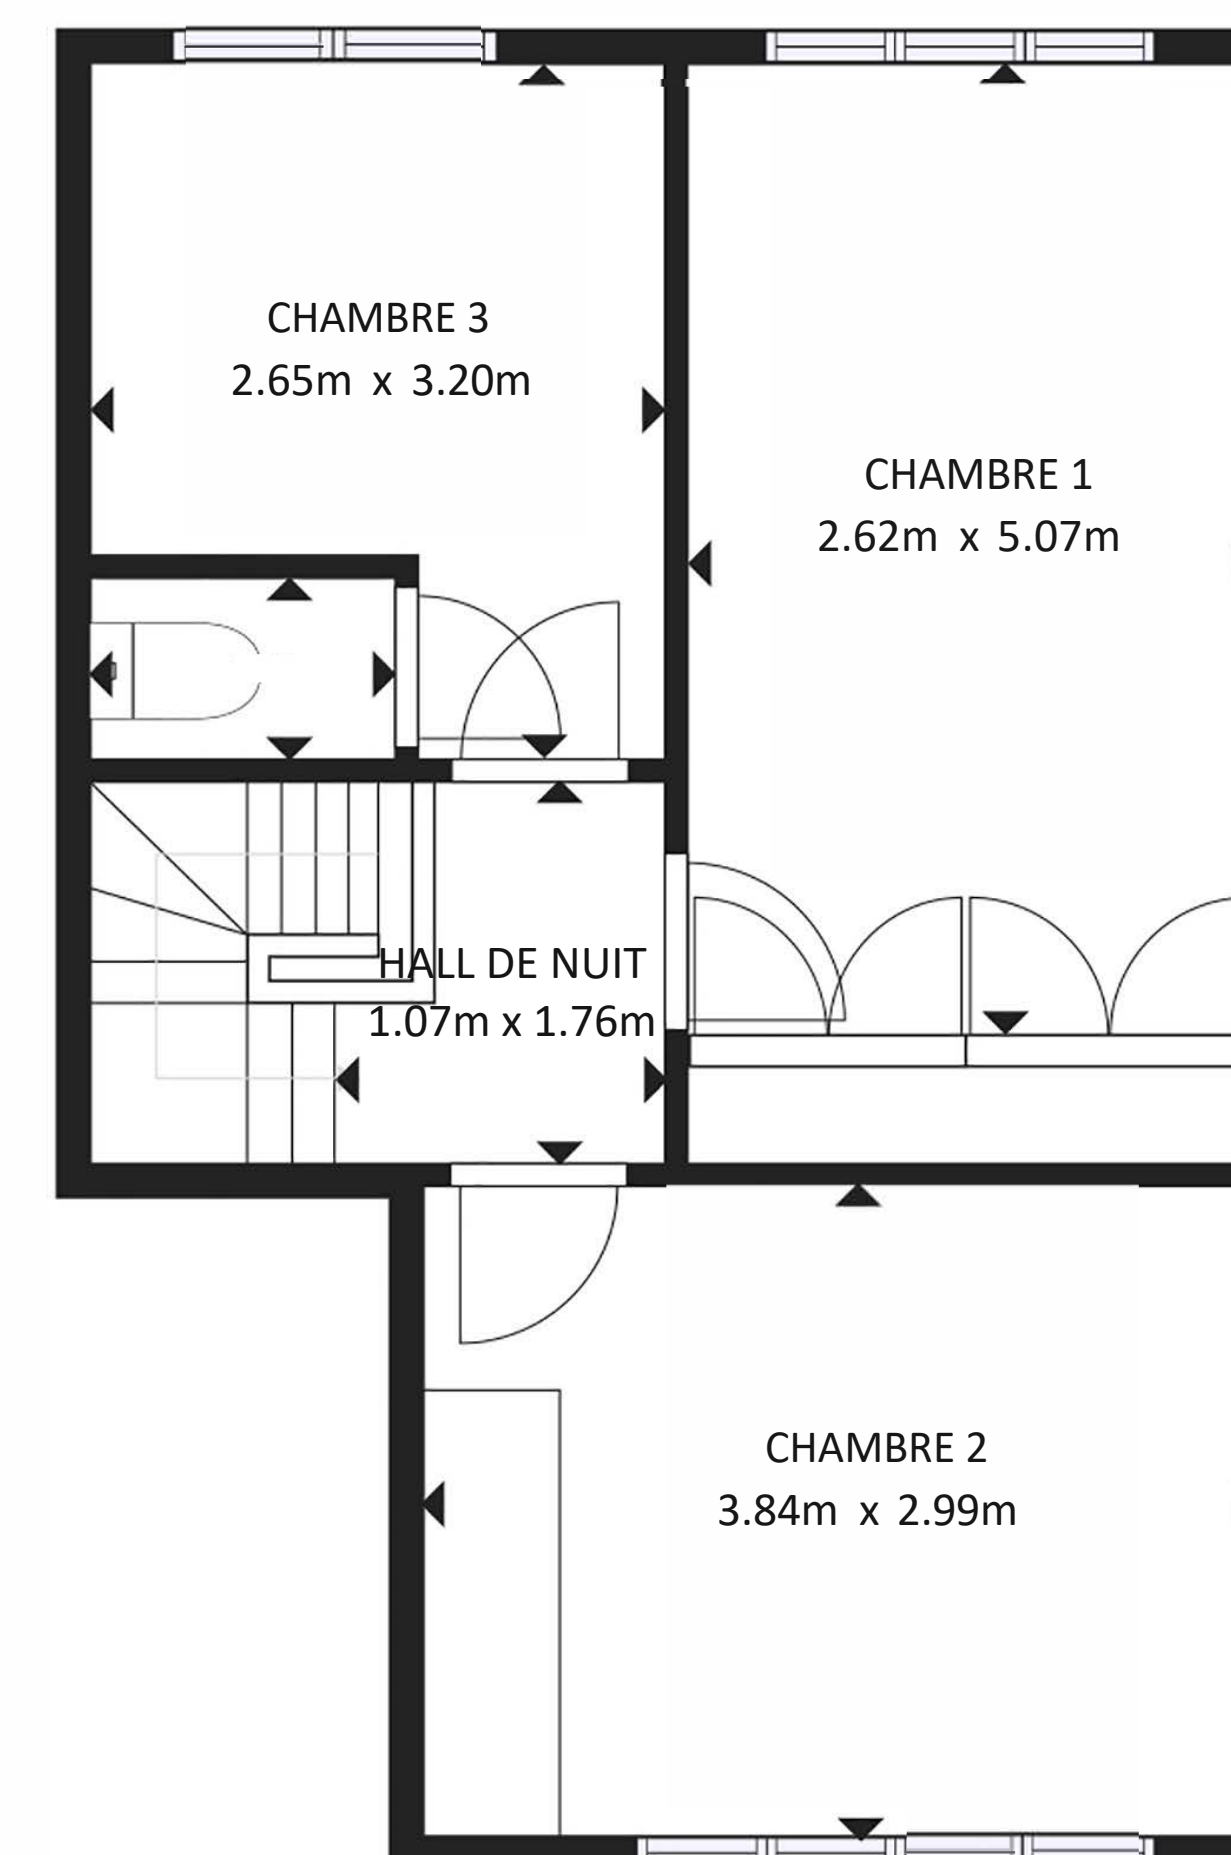

REZ-DE-CHAUSSEE

1ER ETAGE

SURFACE INTERIEURE BRUTE

REZ-DE-CHAUSSEE : 57.71 m² 1er ETAGE : 39.09 m²

TOTAL: 96.8 m² + CAVES 12.54 m²

Plan transmis à titre informatif et non contractuel